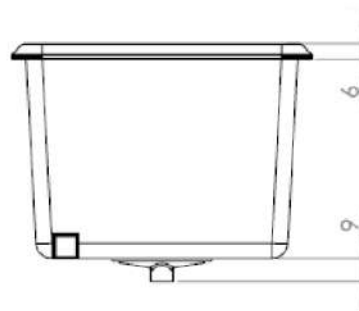

LISTA DE ACCESORIOS

Pieza	Cantidad
Adaptador macho 2"	2
Codo sanitario 90 2" CXC	1
Niple sanitario de 2" x 20 cms	1
Niple sanitario de 2" x 6 cms	2
Válvula de bola PVC 2" roscada	1
Tanque tina cuadrada de 630 L sencilla	1
Rejilla	1

Unidades en cm
Medidas aproximadas

Rotoplast

Sede Administrativa y Comercial

Cra 42 N. 53-175 Autopista Sur / Itagüí - Colombia

Planta Industrial

Parque Industrial La Brizuela Km. 22 Autopista Medellín - Bogotá / Guarne - Colombia

PBX: (604) 448 1101 / Línea gratuita de atención al cliente: 018000420100

www.rotoplast.com.co