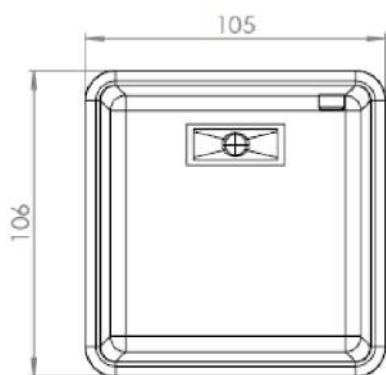

Este producto recibe el grano de café despulpado, y se utiliza para su fermentación y lavado. En la tanque tina permanece el café baba durante un periodo de tiempo de 12 a 24 horas.

INFORMACIÓN BÁSICA

Capacidad volumétrica (LTS)	Capacidad de carga (Kg)	Dimensiones máximas (cm)	Materiales	Proceso de fabricación
630 (variación $\pm 3\%$)	380 (café baba)	105 x 106 x 84	Polietileno Lineal	Rotomoldeo

LISTA DE ACCESORIOS

Pieza	Cantidad
Adaptador macho 2"	2
Codo sanitario 90 2" CXC	1
Niple sanitario de 2" x 20 cms	1
Niple sanitario de 2" x 6 cms	2
Válvula de bola PVC 2" roscada	1
Tanque tina cuadrada de 630 L sencilla	1
Rejilla	1