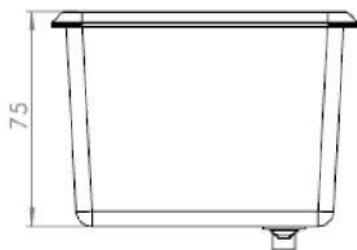

LISTA DE ACCESORIOS

Pieza	Cantidad
Adaptador macho 2"	2
Codo sanitario 90 2" CXC	1
Niple sanitario de 2" x 20 cms	1
Niple sanitario de 2" x 6 cms	2
Válvula de bola PVC 2" roscada	1
Tanque tina cuadrada de 630 L sencilla	1
Rejilla	1

Unidades en cm
Medidas aproximadas

Rotoplast

Sede Administrativa y Comercial

Cra 42 N. 53-175 Autopista Sur / Itagüí - Colombia

Planta Industrial

Parque Industrial La Brizuela Km. 22 Autopista Medellín - Bogotá / Guarne - Colombia

PBX: (604) 448 1101 / Línea gratuita de atención al cliente: 018000420100

www.rotoplast.com.co